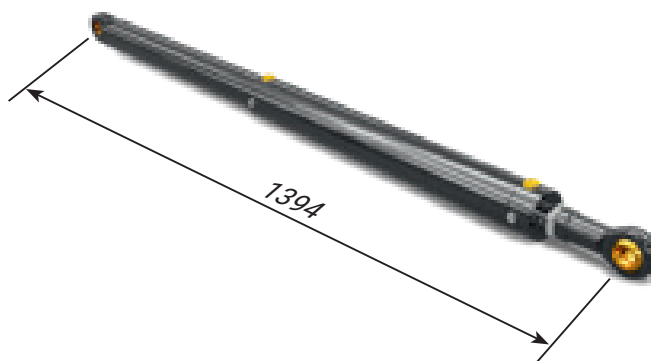

• **ESSIEUX DIRECTEURS**

- STEERING AXLES
- LENKACHSEN

| Type Type Typ | | Charge (kg) Capacity (kg) Achslast (kg) |
|---------------------|-------------------------------------------------------------------------------------|-----------------------------------------------|
| STS |  | 10000 - 13000 |
| STJ |  | 10000 - 13000 |

• **VÉRIN DE DIRECTION**

- POWER CYLINDER
- VERWALTUNG ZYLINDER

STJ type

D055/035 Course : 500mm
D055/035 Stroke: 500mm
D055/035 Lauf: 500mm

code : **8125550002**

La capacité des essieux dépend de le voie, de l'entraxe ressort et du déport de jante utilisé.
The axle capacity depends on the track, the springs center distance and the rim offset used.
Die Achslasten sind abhängig von der verwendeten Spur, der Abstand zwischen den Federn und der Einpresstiefe der Felge.